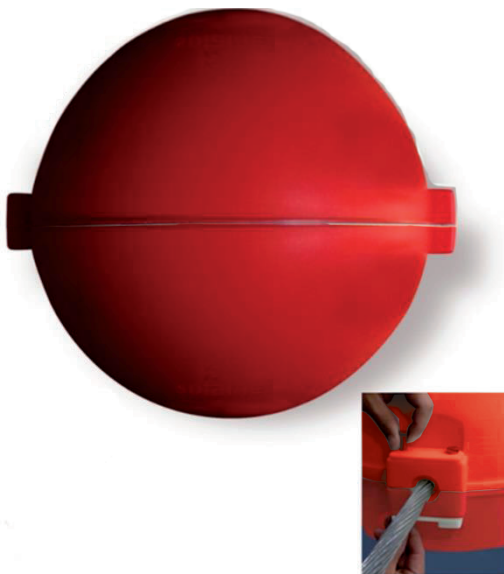

sofamel

Especificaciones Técnicas de Producto

Modelo SAE-400

Baliza para cables

Funcionalidad

Baliza de señalización diurna de cableado para indicación y advertencia a las aeronaves y para la prevención de accidentes. La baliza de señalización está fabricada en polietileno con fibra de vidrio y con alta resistencia a los rayos UV. Diseñada con bajo coeficiente aerodinámico, y con accesorios que permiten el montaje y ajuste de forma rápida, incluso desde un helicóptero. La baliza SAE-400 puede ser instalada en cable con tensión, cables de guarda y cables de fibra óptica.

Características del Producto

- Dimensiones exteriores: 400 mm de diámetro.
- Para cables de 9 a 30 mm de diámetro.
- Colores disponibles: ROJO-ROJO.

Datos sujetos a cambios
2017, Mayo 2

Versión: R2-7.2 COM01