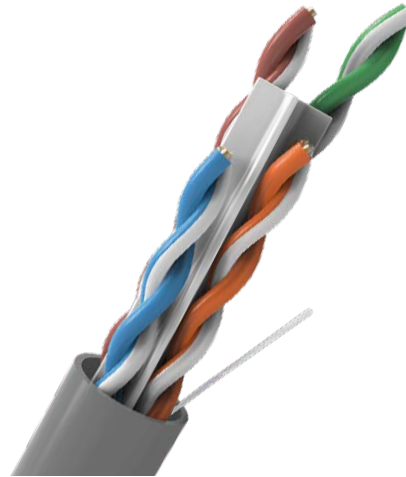

CABLE CCA UTP CAT. 6

3060

DESCRIPCIÓN

El cable UTP (Unshielded Twisted Pair – Par trenzado no apantallado), Nom-Plenum de conductores CCA (Aluminio Bañado en Cobre) Categoría 6, calibre 23 AWG, con cubierta de Polyolefin para los conductores, ripcord de nylon, Chaqueta de PVC flexible con impresión de longitud en intervalos de un metro.

Especificaciones Generales

Número de Parte	3060	
Aplicaciones	10 Base T, 100 Base TX, 155 ATM, 622 ATM y 1000 Base TX, CCTV, PoE.	
Conductor	Calibre	23 AWG
	Número de Pares	4
	Núcleo	Sólido
	Material	Aluminio bañado en cobre
	Diámetro	0.57 mm
	Aislamiento	PVC
	Diámetro Aislamiento	0.9 mm
Chaqueta	Ratio de Flamabilidad	NEC tipo CM
	Para cableado Vertical	CSA Ft1 hasta 70 mtrs.
	Material	PVC-NEC-CM
	Color	Gris / Azul / Negro
Código de Color	Par 1	Azul & Azul / Blanco
	Par 2	Anaranjado & Anaranjado / Blanco
	Par 3	Verde & Verde / Blanco
	Par 4	Marrón & Marrón / Blanco

CARACTERÍSTICAS MECÁNICAS Y ELÉCTRICAS

Temperatura de Operación	-20°C a 80°C
Capacitancia Nominal	1 kHz 15 pF/ft
Voltaje Típico de Operación	12 / 24 VDC.
Velocidad de Propagación Nominal NVP	70%
Presentación	Caja de cartón con alimentador tipo pully box rollo de 305 metros (1,000 Pies)

Construcción del Cable DIXON 3060

Pruebas de Certificación para Sistemas de Cableado Estructurado

Fluke Modelo DTX-1800

networks™

70 mts

PASA

Hasta 70 mtrs. Ethernet (L030) / Enlace PC - Switch 100 mtrs.

DIXON® es marca registrada, se reserva el derecho de modificar cualquiera de sus especificaciones sin previo aviso, las certificaciones y/o documentaciones pueden estar consignadas como DIXON y/o a fabrica. Si bien es cierto DIXON ha tomado las medidas necesarias para garantizar la exactitud de las especificaciones del producto al momento de su publicación, DIXON, no se responsabiliza por errores u omisiones ni cambios debido a la existencia de tecnologías más recientes. Si desea conocer más acerca de nuestros productos, visite nuestra página web www.dixon-link.com.