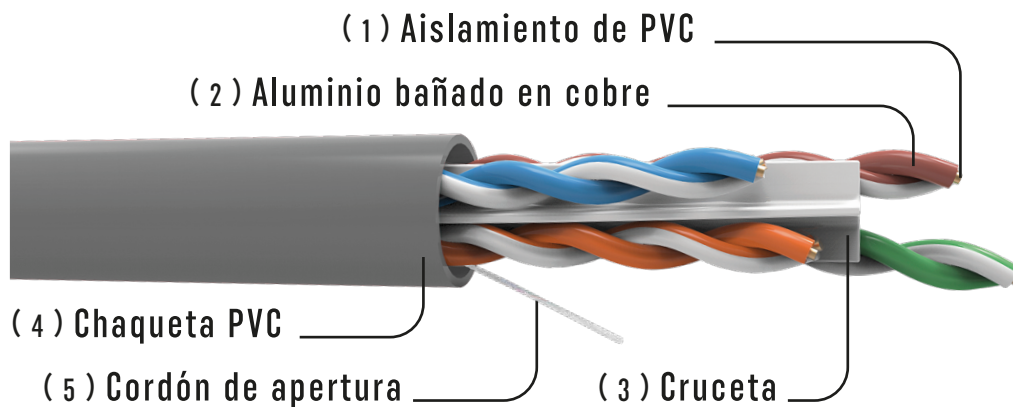

CABLE CCA UTP CAT. 6

3060

DESCRIPCIÓN

El cable UTP (Unshielded Twisted Pair – Par trenzado no apantallado), Nom-Plenum de conductores CCA (Aluminio Bañado en Cobre) Categoría 6, calibre 23 AWG, con cubierta de Polyolefin para los conductores, ripcord de nylon, Chaqueta de PVC flexible con impresión de longitud en intervalos de un metro.

Especificaciones Generales

Número de Parte	3060	
Aplicaciones	10 Base T, 100 Base TX, 155 ATM, 622 ATM y 1000 Base TX, CCTV, PoE.	
Conductor	Calibre	23 AWG
	Número de Pares	4
	Núcleo	Sólido
	Material	Aluminio bañado en cobre
	Diámetro	0.57 mm
	Aislamiento	PVC
	Diámetro Aislamiento	0.9 mm
Chaqueta	Ratio de Flamabilidad	NEC tipo CM
	Para cableado Vertical	CSA Ft1 hasta 70 mtrs.
	Material	PVC-NEC-CM
	Color	Gris / Azul / Negro
Código de Color	Par 1	Azul & Azul / Blanco
	Par 2	Anaranjado & Anaranjado / Blanco
	Par 3	Verde & Verde / Blanco
	Par 4	Marrón & Marrón / Blanco

CARACTERÍSTICAS MECÁNICAS Y ELÉCTRICAS

Temperatura de Operación	-20°C a 80°C
Capacitancia Nominal	1 kHz 15 pF/ft
Voltaje Típico de Operación	12 / 24 VDC.
Velocidad de Propagación Nominal NVP	70%
Presentación	Caja de cartón con alimentador tipo pully box rollo de 305 metros (1,000 Pies)

Construcción del Cable DIXON 3060

Pruebas de Certificación para Sistemas de Cableado Estructurado

Fluke Modelo DTX-1800

networks™

70 mts

PASA

Hasta 70 mtrs. Ethernet (L030) / Enlace PC - Switch 100 mtrs.

DIXON® es marca registrada, se reserva el derecho de modificar cualquiera de sus especificaciones sin previo aviso, las certificaciones y/o documentaciones pueden estar consignadas como DIXON y/o a fabrica. Si bien es cierto DIXON ha tomado las medidas necesarias para garantizar la exactitud de las especificaciones del producto al momento de su publicación, DIXON, no se responsabiliza por errores u omisiones ni cambios debido a la existencia de tecnologías más recientes. Si desea conocer más acerca de nuestros productos, visite nuestra página web www.dixon-link.com.